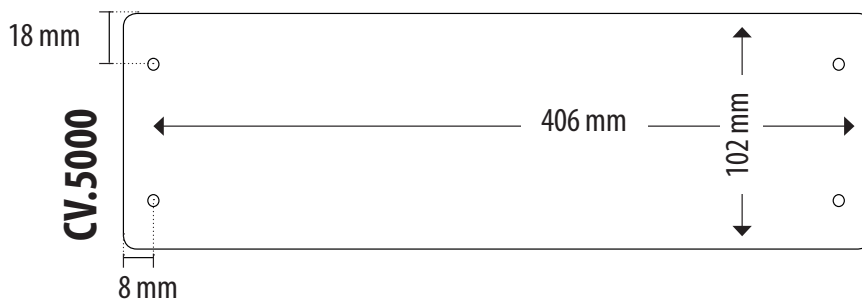

info@adalit.com

+34 985 347 806

ADALIT

DIMENSIONS OF METAL PLATES FOR VEHICLE CHARGERS

EP-DF-21/3 Emisión Noviembre/18 - Rev. 2

ADALIT