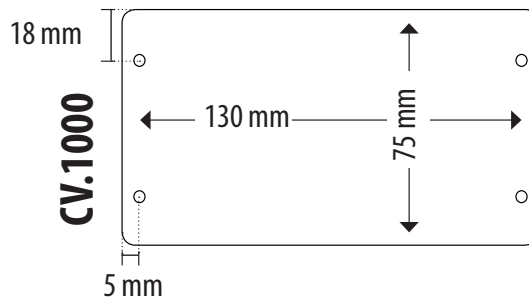

info@adalit.com

+34 985 347 806

ADALIT

DIMENSIONS OF METAL PLATES FOR VEHICLE CHARGERS

EP-DF-21/3 Emisión Noviembre/18 - Rev. 2

ADALIT