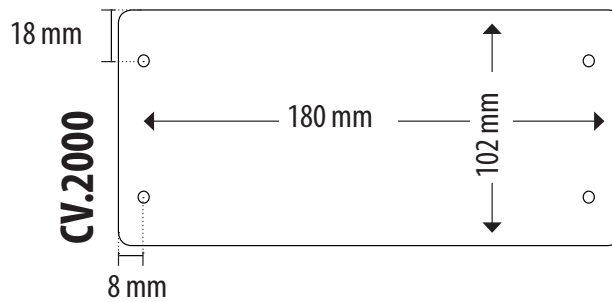

info@adalit.com

+34 985 347 806

ADALIT

DIMENSIONS OF METAL PLATES FOR VEHICLE CHARGERS

EP-DF-21/3 Emisión Noviembre/18 - Rev. 2

ADALIT