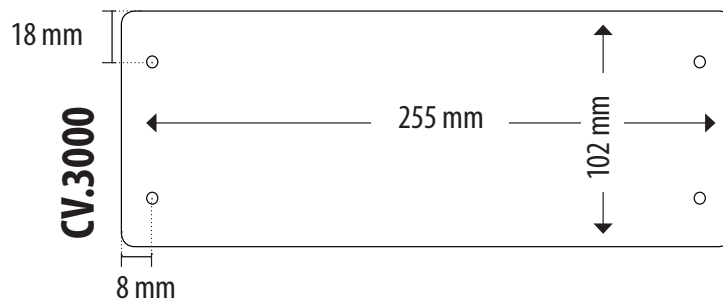

info@adalit.com

+34 985 347 806

ADALIT

DIMENSIONS OF METAL PLATES FOR VEHICLE CHARGERS

EP-DF-21/3 Emisión Noviembre/18 - Rev. 2

ADALIT