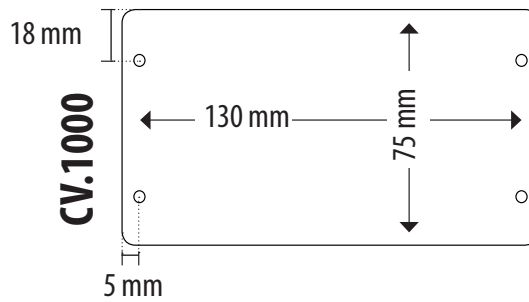

ADALIT

DIMENSIONS OF METAL PLATES FOR VEHICLE CHARGERS

EP-DF-21/3 Emisión Noviembre/18 - Rev. 2

ADALIT