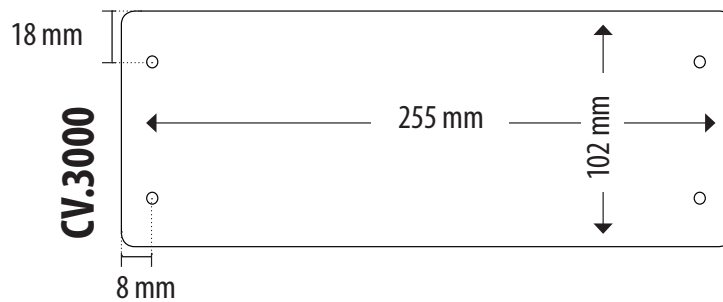

ADALIT

DIMENSIONS OF METAL PLATES FOR VEHICLE CHARGERS

EP-DF-21/3 Emisión Noviembre/18 - Rev. 2

ADALIT