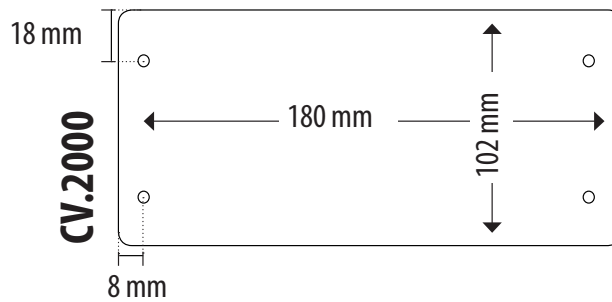

ADALIT

DIMENSIONS OF METAL PLATES FOR VEHICLE CHARGERS

EP-DF-21/3 Emisión Noviembre/18 - Rev. 2

ADALIT