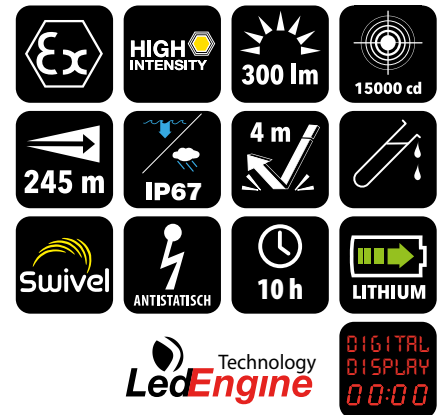

L-3000

**Jetzt mit mehr
LEUCHTKRAFT!**

Professionelle Sicherheits-Handleuchte mit schwenkbarem Kopf

Die ADALIT® L-3000 Leuchte ist eine professionelle ex-geschützte Sicherheits-Leuchte mit hochintensiven LEDs, exklusiver Spezialoptik, digitalem Display und elegantem Design.

Technology
LEDENGINE

DIGITAL
DISPLAY
00:00

Art.-Nr. B69-7300-A

- 2 LEDs mit je 150 lm mit Lichtstrahlen für Raum- und Distanzlicht leuchten zeitgleich, max. Lichtstärke: **300 lm**
- LEDEngine Technologie mit Ausleuchtung der Wege zum Einsatzort
- Fokussierter Power-Lichtstrahl als Booster-/ Verstärker-Funktion für lange Distanzen = **245 m**
- 2 ergonomische Druckknopf-Schalter zur einfachen Bedienung
- 3 verschiedene Leuchtstärken für **5, 7,5 oder 10 h** Leuchtdauer
- Verbleibende Akku-Kapazität in Std./Min. auf dem digitalen Display ablesbar
- Schwenkbarer Kopf für 3 Positionen: 0° / 45° / 90°
- Lithium-Ionen-Akku und LED-Einheit vom Anwender austauschbar
- Blinklichtfunktion in 5 Intervallstufen
- Holster sowie roter und gelber Signalkegel als Zubehör erhältlich (siehe Seite 12)
- Ladegeräte für 1, 2, 3 oder 5 Leuchten (siehe Seite 12)
- Entsprechend DIN 14649

ATEX: II 1G Ex ia IIC T4 Ga
II 1D Ex ia IIIC T85°C Da

GAS ZONE 0 | 1 | 2
STAUB ZONE 20 | 21 | 22

Schutzgrad: IP67

Gewicht: 570 gr. (inklusive Akku)

Maße: Gerade: 22,5 cm x 7 cm Ø
Rechter Winkel: 18,5 cm x 7 cm Ø

Leuchtdauer: 5, 7,5 oder 10 h

Material Lampenkörper: Antistatischer Thermoplast, besonders widerstandsfähig gegen mechanische Belastungen, extreme Temperaturen und Chemikalien

Lichtstrom: 2 hoch intensive LEDs mit je 150 lm (max. Lichtstärke: 300 lm)