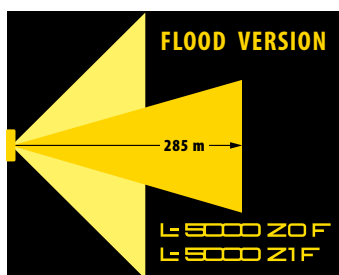

WELTNEUHEIT!
ZONE 1 & 21

L-5000 Z1 | SPOT VERSION
L-5000 Z1 F | FLOOD VERSION

Professioneller Handscheinwerfer mit 7 LEDs für Zone 1 (Gas) und Zone 21 (Staub) nach DIN 14642

Beschreibung siehe L-5000 Z0 / L-5000 Z0 F

ATEX: II 2G Ex ia IIC T4 Gb
II 2D Ex ia IIIC T135°C Db
GAS ZONE 1 - STAUB ZONE 21

weitere Produktspezifikationen
siehe L-5000 Z0 / L-5000 Z0 F

L-5000 Z0/Z1 - Spot Version

L-5000 Z0/Z1 F - Flood Version

L-5000 Z1, Spot Version, Art.-Nr. B69-7513-A;
ohne Abb.: L-5000 Z1 F, Flood Version, Art.-Nr. B69-7514-A