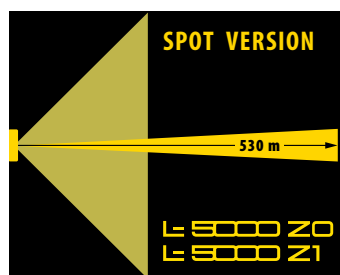

WELTNEUHEIT!
ZONE 1 & 21

L-5000 Z1 | SPOT VERSION
L-5000 Z1 F | FLOOD VERSION

Professioneller Handscheinwerfer mit 7 LEDs für Zone 1 (Gas) und Zone 21 (Staub) nach DIN 14642

Beschreibung siehe L-5000 Z0 / L-5000 Z0 F

ATEX: II 2G Ex ia IIC T4 Gb
II 2D Ex ia IIIC T135°C Db
GAS ZONE 1 - STAUB ZONE 21

weitere Produktspezifikationen
siehe L-5000 Z0 / L-5000 Z0 F

L-5000 Z0/Z1 - Spot Version

L-5000 Z0/Z1 F - Flood Version

L-5000 Z1, Spot Version, Art.-Nr. B69-7513-A;
ohne Abb.: L-5000 Z1 F, Flood Version, Art.-Nr. B69-7514-A